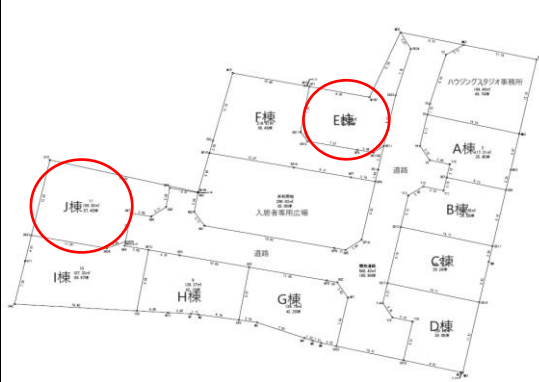

**子育て世帯におすすめの築浅戸建住宅**

- ★入居者専用の広場あり！
- ★室内小型犬飼育可！
- ★リビングエアコン付！
- ★松山インターアクセス良好

**賃貸物件**

|      |  |             |                    |
|------|--|-------------|--------------------|
| 物件名  | プロバンスタウン森松   |             |                    |
| 住所   | E棟：松山市森松町1053-2<br>J棟：松山市森松町1054-7   |             |                    |
| 賃料   | 100,000円   |             |                    |
| 共益費  | 実費   | 駐車料         | 込（2台可）             |
| 水道料  | 実費   | 浄化槽<br>管理清掃 | 実費                 |
| 火災保険 | 要加入  | 仲介料         | 1ヶ月+消費税            |
| 敷金   | 2ヶ月  | 礼金          | 1ヶ月<br>(ペット飼育は2ヶ月) |
| 築年   | E棟：平成28年3月<br>J棟：令和 2年2月   | 構造          | 木造2階建              |
| 空室   | E棟・J棟（即入居可）  |             |                    |
| 設備   | ガス給湯器  | IHクッキングヒーター | 追炊き                |
|      | シャワーレジャー   | ウォシュレット     | TVモニター             |
|      | CATV（ミニ）   | 居室エアコン      | リビングエアコン           |
| 飲料水  | 公営   | ガス          | プロバングス             |
| 電気   | 四国電力   | 排水          | 浄化槽                |
| 専有面積 | 81.14㎡（3LDK）   |             |                    |
| 交通   | 伊予鉄バス 運輸支局前バス停 徒歩7分  |             |                    |
| 学区   | 浮穴小学校・南第二中学校   |             |                    |
| 地図   | セイコー社マップ 248P9・付   |             |                    |
| ポイント | <ul style="list-style-type: none"> <li>・慶応幼稚園・小中学校・小児科など近く子育て世帯におすすめ</li> <li>・松山インターアクセス良好</li> <li>・CATVミニ・リビングエアコン付</li> </ul>  |             |                    |
| 特約   | <ul style="list-style-type: none"> <li>・退去時、清掃費用を敷金から差引くものとします。</li> <li>・1年未満の解約の場合は短期解約違約金（1ヶ月分）必要</li> <li>・浄化槽の管理・清掃費用は入居者負担です。</li> <li>・入居時に鍵交換費22,000円（税込）が必要です。</li> </ul> |             |                    |
| 備考   | <ul style="list-style-type: none"> <li>・ペットは室内小型犬のみとし室外犬やネコの飼育は禁止です。</li> <li>・大手法人契約・公務員を希望（貸主様の希望条件）</li> </ul>  |             |                    |