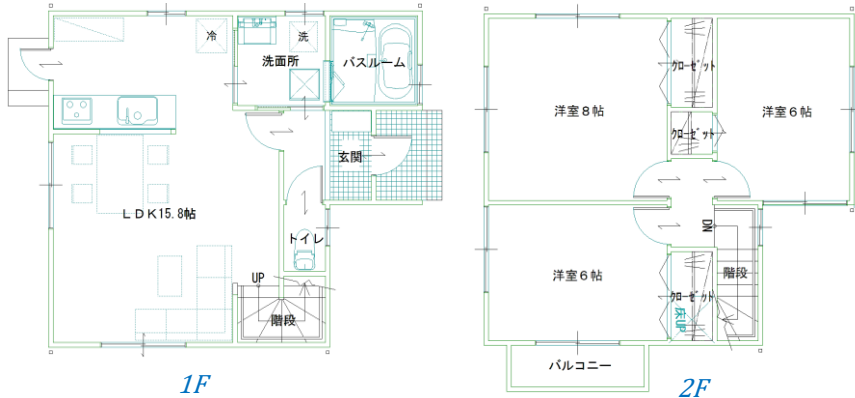

*図面と現状が異なる場合は現状を優先します

株式会社ハウジングスタジオ
宅地建物取引業 愛媛県知事 (3) 第5273号

〒791-1113 松山市森松町1052番地3
TEL(089)905-8330 FAX(089)905-8331
★携帯090-1572-4533（お問合せはこちらまで）